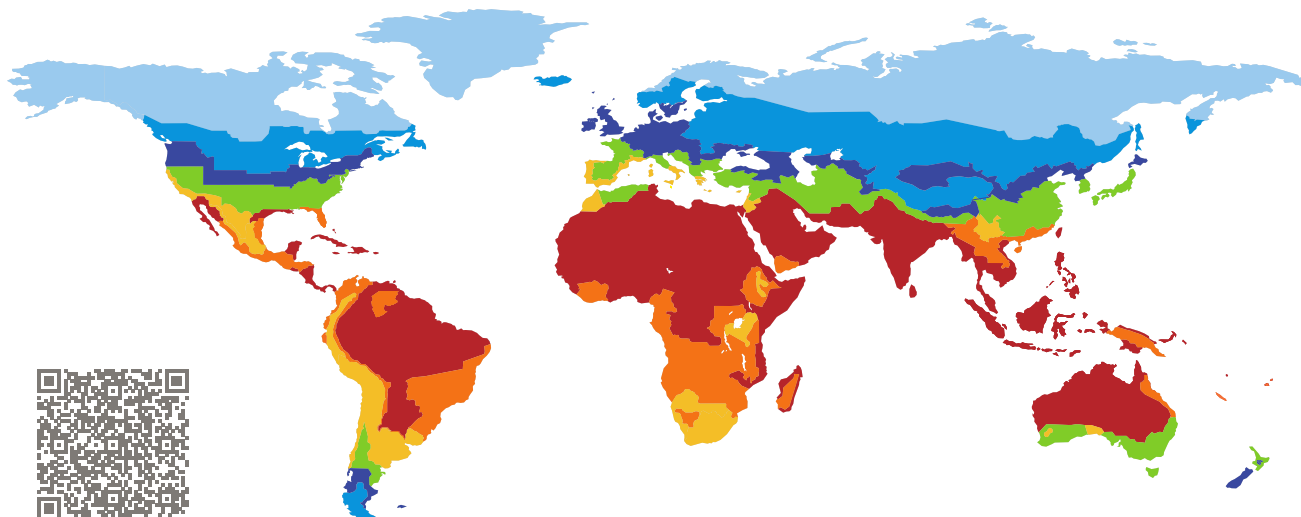

# ZERTIFIKAT

Zertifizierte Passivhaus-Komponente

Komponenten-ID 0765sr03 gültig bis 31. Dezember 2018

Passivhaus Institut  
Dr. Wolfgang Feist  
64283 Darmstadt  
Deutschland

Kategorie: **Duschwasser-WRG**  
Hersteller: **Wagner Solar GmbH,  
Cölbe,  
Deutschland**  
Produktname: **Duschrohr ECOshower 15**