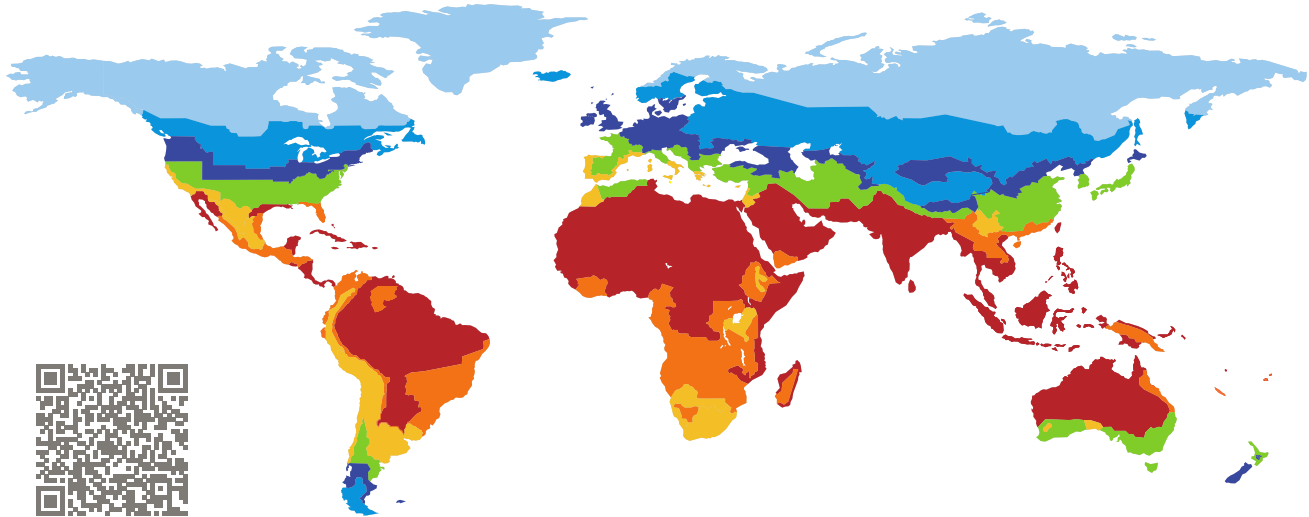

ZERTIFIKAT

Zertifizierte Passivhaus-Komponente

Komponenten-ID 0765sr03 gültig bis 31. Dezember 2017

Passivhaus Institut
Dr. Wolfgang Feist
64283 Darmstadt
Deutschland

Kategorie: **Duschwasser-WRG**
Hersteller: **Wagner Solar GmbH,
Cölbe,
Deutschland**
Produktname: **Duschrohr ECOshower 15**