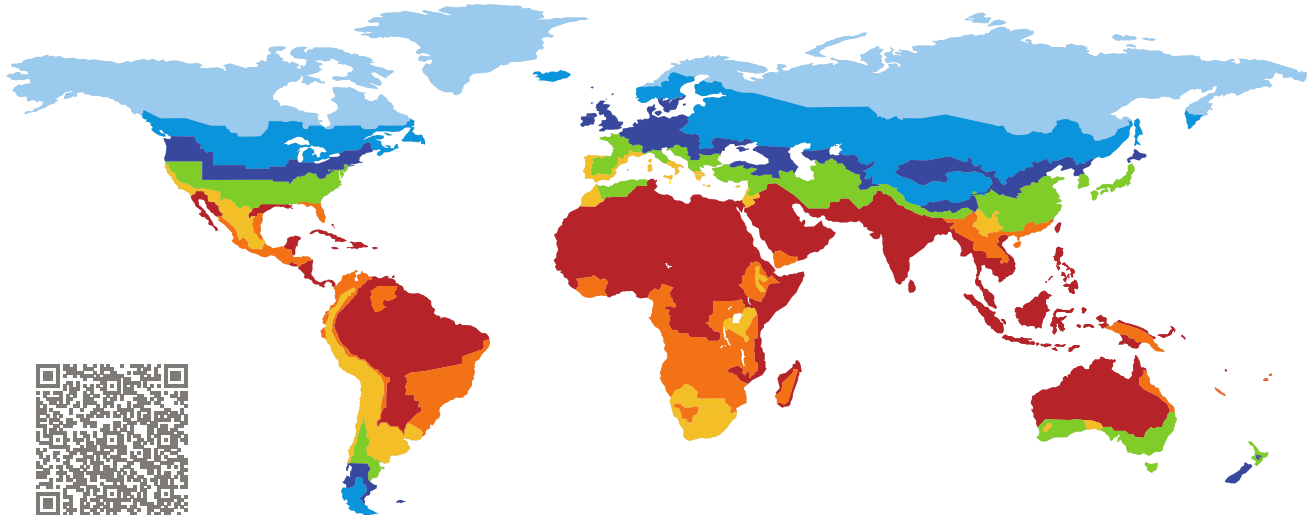

ZERTIFIKAT

Zertifizierte Passivhaus-Komponente

Komponenten-ID 1355sr03 gültig bis 31. Dezember 2019

Passivhaus Institut
Dr. Wolfgang Feist
64283 Darmstadt
Deutschland

Kategorie: **Duschwasser-WRG**
Hersteller: **Q-Blue B.V.,
Emmen,
Niederlande**
Produktname: **Showersave QB1-21D-HE @ 8 l/min**