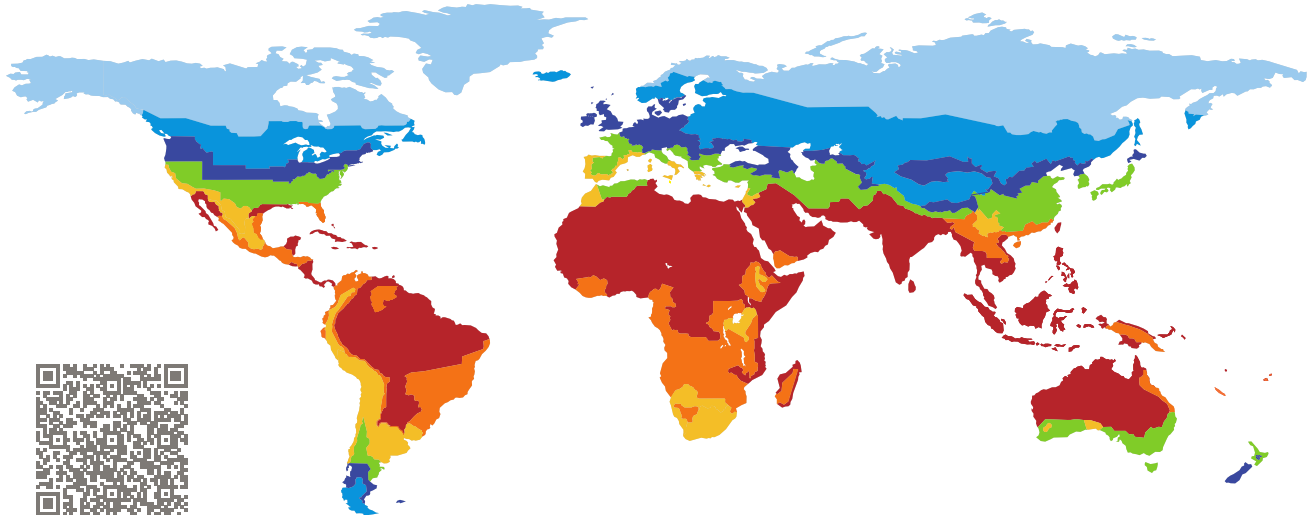

ZERTIFIKAT

Zertifizierte Passivhaus-Komponente

Komponenten-ID 1355sr03 gültig bis 31. Dezember 2020

Passivhaus Institut
Dr. Wolfgang Feist
64283 Darmstadt
Deutschland

Kategorie: **Duschwasser-WRG**
Hersteller: **Q-Blue B.V.,
Emmen,
Niederlande**
Produktname: **Showersave QB1-21D-HE @ 8 l/min**