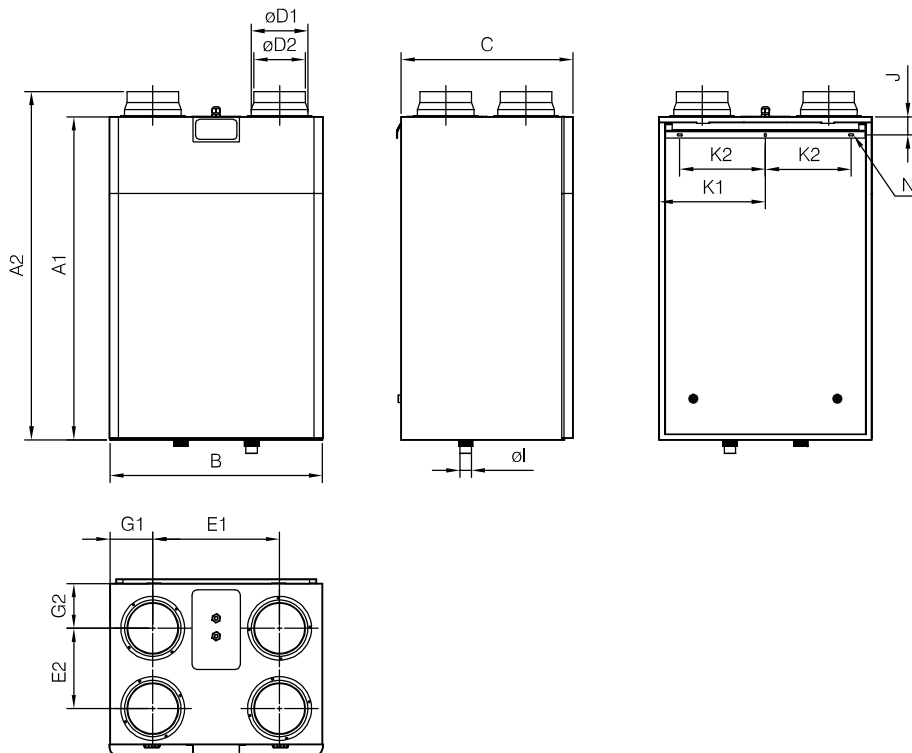

Dimensions mm

**AIRHOME-150
AIRHOME-150-E
AIRHOME-300**

	A1	A2	B	C	D	E	F	G	H	I	J	K1	K2	N
AIRHOME-150	970	1070	600	855	125	400	803.5	105	210	244	770	130	110	8x30
AIRHOME-150/E	970	1070	600	855	125	400	803.5	105	210	244	770	130	110	8x30
AIRHOME-300	1140	1270	820	1072	160	510	1020	135	270	304	830	130	110	8x30

AIRHOME-350/V

	A1	A2	B	C	D1	D2	E1	E2	G1	G2	I	J	K1	K2	N
AIRHOME-350/V	905	975	595	480	160	144	350	220	122.5	125.5	32	57	297	240	5.2x10