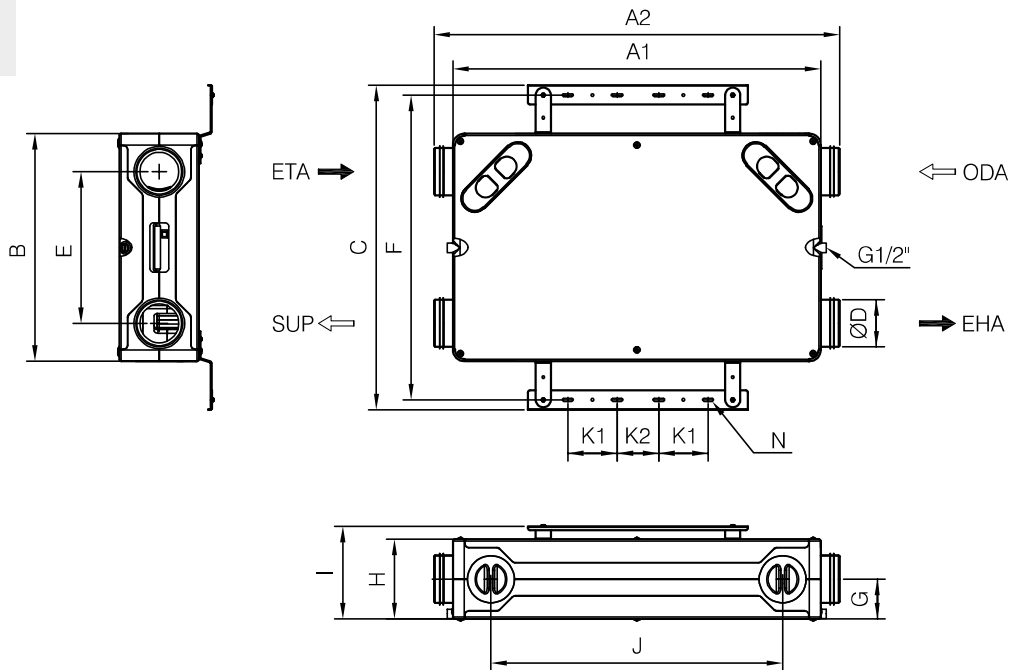

Dimensions mm

**AIRHOME-150
AIRHOME-150-E
AIRHOME-300**

	A1	A2	B	C	D	E	F	G	H	I	J	K1	K2	N
AIRHOME-150	970	1070	600	855	125	400	803.5	105	210	244	770	130	110	8x30
AIRHOME-150/E	970	1070	600	855	125	400	803.5	105	210	244	770	130	110	8x30
AIRHOME-300	1140	1270	820	1072	160	510	1020	135	270	304	830	130	110	8x30

AIRHOME-350/V

	A1	A2	B	C	D1	D2	E1	E2	G1	G2	I	J	K1	K2	N
AIRHOME-350/V	905	975	595	480	160	144	350	220	122.5	125.5	32	57	297	240	5.2x10