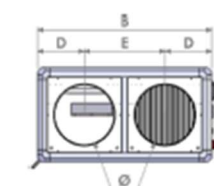

MONTAGE HORIZONTAL*

* Sauf EVERKIT® 5000

MONTAGE VERTICAL

Modèle	Equipement	Ø mm	Dimensions (mm)											Poids (kg)			
			A	B	C	D	E	F	F1	F2	G	J	K	FIRST	SMART	PREMIUM	INFINITE
EVERKIT 1500	Centrale	400	2230	1115	605	305	505	1261	362	607	565	345	690	289	292	294	297
	Caisson	315	520	510	520	390	—	—	490	—	370	335	185	35	35	35	35
	Module 2 voies	400	545	545	545	—	—	80	—	—	—	—	—	41	41	41	41
EVERKIT 3000	Centrale	500	2625	1515	805	405	705	1520	450	655	640	545	740	523	527	533	537
	Caisson	450	650	565	650	550	—	—	545	—	450	410	240	50	50	50	50
	Module 2 voies	500	745	745	745	—	—	80	—	—	—	—	—	66	66	66	66
EVERKIT 5000	Centrale*	630	2970	1715	1030	455	805	1677	535	758	685	645	840	687	694	702	709
	Caisson	500	730	670	730	650	—	—	650	—	550	460	290	63	63	63	63
	Module 2 voies	630	845	845	970	—	—	100	—	—	—	—	—	81	81	81	81

* Disponible uniquement en configuration verticale