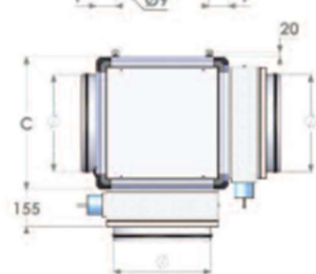

MONTAGE HORIZONTAL*

* Sauf EVERKIT® 5000

MONTAGE VERTICAL

Modèle	Equipement	Ø mm	Dimensions (mm)											Poids (kg)			
			A	B	C	D	E	F	F1	F2	G	J	K	FIRST	SMART	PREMIUM	INFINITE
EVERKIT 1500	Centrale	400	2230	1115	605	305	505	1261	362	607	565	345	690	289	292	294	297
	Caisson	315	520	510	520	390	—	—	490	—	370	335	185	35	35	35	35
	Module 2 voies	400	545	545	545	—	—	80	—	—	—	—	—	41	41	41	41
EVERKIT 3000	Centrale	500	2625	1515	805	405	705	1520	450	655	640	545	740	523	527	533	537
	Caisson	450	650	565	650	550	—	—	545	—	450	410	240	50	50	50	50
	Module 2 voies	500	745	745	745	—	—	80	—	—	—	—	—	66	66	66	66
EVERKIT 5000	Centrale*	630	2970	1715	1030	455	805	1677	535	758	685	645	840	687	694	702	709
	Caisson	500	730	670	730	650	—	—	650	—	550	460	290	63	63	63	63
	Module 2 voies	630	845	845	970	—	—	100	—	—	—	—	—	81	81	81	81

* Disponible uniquement en configuration verticale