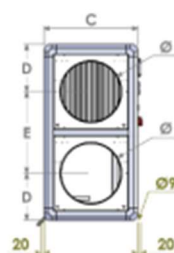

MONTAGE HORIZONTAL*

* Sauf EVERKIT® 5000

MONTAGE VERTICAL

Modèle	Equipement	Ø mm	Dimensions (mm)											Poids (kg)			
			A	B	C	D	E	F	F1	F2	G	J	K	FIRST	SMART	PREMIUM	INFINITE
EVERKIT 1500	Centrale	400	2230	1115	605	305	505	1261	362	607	565	345	690	289	292	294	297
	Caisson	315	520	510	520	390	—	—	490	—	370	335	185	35	35	35	35
	Module 2 voies	400	545	545	545	—	—	80	—	—	—	—	—	41	41	41	41
EVERKIT 3000	Centrale	500	2625	1515	805	405	705	1520	450	655	640	545	740	523	527	533	537
	Caisson	450	650	565	650	550	—	—	545	—	450	410	240	50	50	50	50
	Module 2 voies	500	745	745	745	—	—	80	—	—	—	—	—	66	66	66	66
EVERKIT 5000	Centrale*	630	2970	1715	1030	455	805	1677	535	758	685	645	840	687	694	702	709
	Caisson	500	730	670	730	650	—	—	650	—	550	460	290	63	63	63	63
	Module 2 voies	630	845	845	970	—	—	100	—	—	—	—	—	81	81	81	81

* Disponible uniquement en configuration verticale