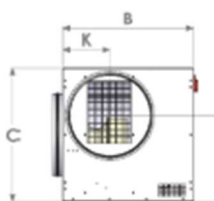

MONTAGE HORIZONTAL*

* Sauf EVERKIT® 5000

MONTAGE VERTICAL

Modèle	Equipement	Ø mm	Dimensions (mm)											Poids (kg)			
			A	B	C	D	E	F	F1	F2	G	J	K	FIRST	SMART	PREMIUM	INFINITE
EVERKIT 1500	Centrale	400	2230	1115	605	305	505	1261	362	607	565	345	690	289	292	294	297
	Caisson	315	520	510	520	390	—	—	490	—	370	335	185	35	35	35	35
	Module 2 voies	400	545	545	545	—	—	80	—	—	—	—	—	41	41	41	41
EVERKIT 3000	Centrale	500	2625	1515	805	405	705	1520	450	655	640	545	740	523	527	533	537
	Caisson	450	650	565	650	550	—	—	545	—	450	410	240	50	50	50	50
	Module 2 voies	500	745	745	745	—	—	80	—	—	—	—	—	66	66	66	66
EVERKIT 5000	Centrale*	630	2970	1715	1030	455	805	1677	535	758	685	645	840	687	694	702	709
	Caisson	500	730	670	730	650	—	—	650	—	550	460	290	63	63	63	63
	Module 2 voies	630	845	845	970	—	—	100	—	—	—	—	—	81	81	81	81

* Disponible uniquement en configuration verticale