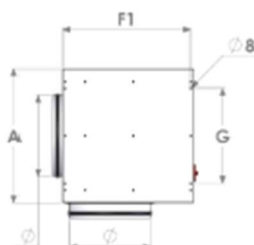

MONTAGE HORIZONTAL*

* Sauf EVERKIT® 5000

MONTAGE VERTICAL

Modèle	Equipement	Ø mm	Dimensions (mm)											Poids (kg)			
			A	B	C	D	E	F	F1	F2	G	J	K	FIRST	SMART	PREMIUM	INFINITE
EVERKIT 1500	Centrale	400	2230	1115	605	305	505	1261	362	607	565	345	690	289	292	294	297
	Caisson	315	520	510	520	390	—	—	490	—	370	335	185	35	35	35	35
	Module 2 voies	400	545	545	545	—	—	80	—	—	—	—	—	41	41	41	41
EVERKIT 3000	Centrale	500	2625	1515	805	405	705	1520	450	655	640	545	740	523	527	533	537
	Caisson	450	650	565	650	550	—	—	545	—	450	410	240	50	50	50	50
	Module 2 voies	500	745	745	745	—	—	80	—	—	—	—	—	66	66	66	66
EVERKIT 5000	Centrale*	630	2970	1715	1030	455	805	1677	535	758	685	645	840	687	694	702	709
	Caisson	500	730	670	730	650	—	—	650	—	550	460	290	63	63	63	63
	Module 2 voies	630	845	845	970	—	—	100	—	—	—	—	—	81	81	81	81

* Disponible uniquement en configuration verticale