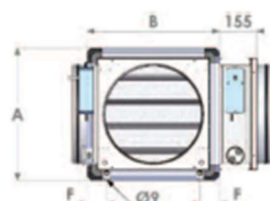

MONTAGE HORIZONTAL*

* Sauf EVERKIT® 5000

MONTAGE VERTICAL

Modèle	Equipement	Ø mm	Dimensions (mm)											Poids (kg)			
			A	B	C	D	E	F	F1	F2	G	J	K	FIRST	SMART	PREMIUM	INFINITE
EVERKIT 1500	Centrale	400	2230	1115	605	305	505	1261	362	607	565	345	690	289	292	294	297
	Caisson	315	520	510	520	390	—	—	490	—	370	335	185	35	35	35	35
	Module 2 voies	400	545	545	545	—	—	80	—	—	—	—	—	41	41	41	41
EVERKIT 3000	Centrale	500	2625	1515	805	405	705	1520	450	655	640	545	740	523	527	533	537
	Caisson	450	650	565	650	550	—	—	545	—	450	410	240	50	50	50	50
	Module 2 voies	500	745	745	745	—	—	80	—	—	—	—	—	66	66	66	66
EVERKIT 5000	Centrale*	630	2970	1715	1030	455	805	1677	535	758	685	645	840	687	694	702	709
	Caisson	500	730	670	730	650	—	—	650	—	550	460	290	63	63	63	63
	Module 2 voies	630	845	845	970	—	—	100	—	—	—	—	—	81	81	81	81

* Disponible uniquement en configuration verticale