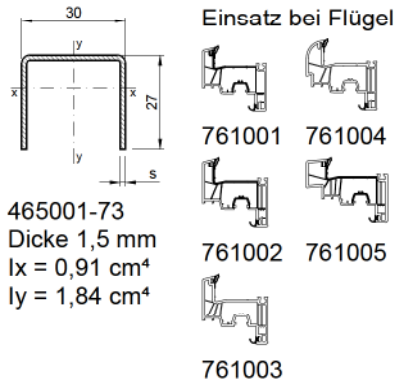

Dreh- / Drehkippflügel

465001-73

Größendiagramm für Aussteifung 465001, 1,5 mm - einzelner Flügel

Fenstertyp 1.1 Dreh- / Drehkipfenster, -tür